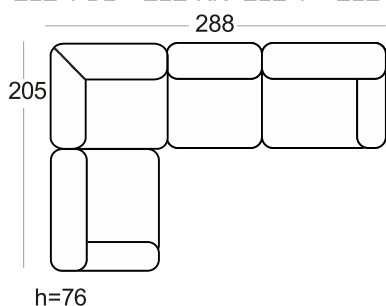

PRZYKŁADOWE ZESTAWIENIA / EXEMPLARY SET-UPS

ELE-1-BL + ELE-KK + ELE-1 + ELE-1-BP