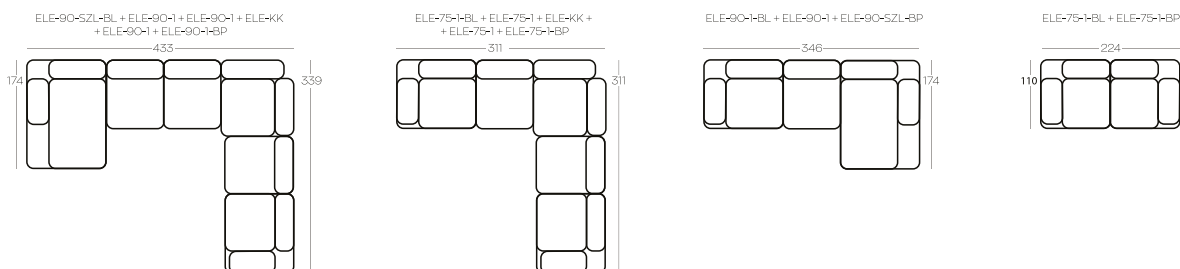

ELEMENTY kolekcji / ELEMENTS of the collection

PRZYKŁADOWE zestawienia / Exemplary SET-UPS

Wysokość elementów | Height of the elements: **104**

Wysokość pufa | Height of the hocker: **47**

Wszystkie wymiary w centymetrach | Dimensions in centimetres

Elementy tworzące zestawienia nie są połączone na stałe. W każdej chwili można zmienić ich układ.

The set-ups' elements are not permanently connected. You can change the set-up at any moment.

ELE-75-1	Element 1-osobowy bez boczaków
ELE-75-1-BL	Element 1-osobowy z boczkiem, lewy
ELE-75-1-BP	Element 1-osobowy z boczkiem, prawy
ELE-75-SZL-BL	Element szezlong, lewy
ELE-75-SZL-BP	Element szezlong, prawy
ELE-90-1	Element 1-osobowy bez boczaków
ELE-90-1-BL	Element 1-osobowy z boczkiem, lewy
ELE-90-1-BP	Element 1-osobowy z boczkiem, prawy
ELE-90-SZL-BL	Element szezlong, lewy
ELE-90-SZL-BP	Element szezlong, prawy
ELE-KK	Element narożny
P.	Puf

ELE-75-1	1-seater element, no side panels
ELE-75-1-BL	1-seater element, left side
ELE-75-1-BP	1-seater element, right side
ELE-75-SZL-BL	Chaise longue element, left side
ELE-75-SZL-BP	Chaise longue element, right side
ELE-90-1	1-seater element, no side panels
ELE-90-1-BL	1-seater element, left side
ELE-90-1-BP	1-seater element, right side
ELE-90-SZL-BL	Chaise longue element, left side
ELE-90-SZL-BP	Chaise longue element, right side
ELE-KK	Corner element
P.	Hocker