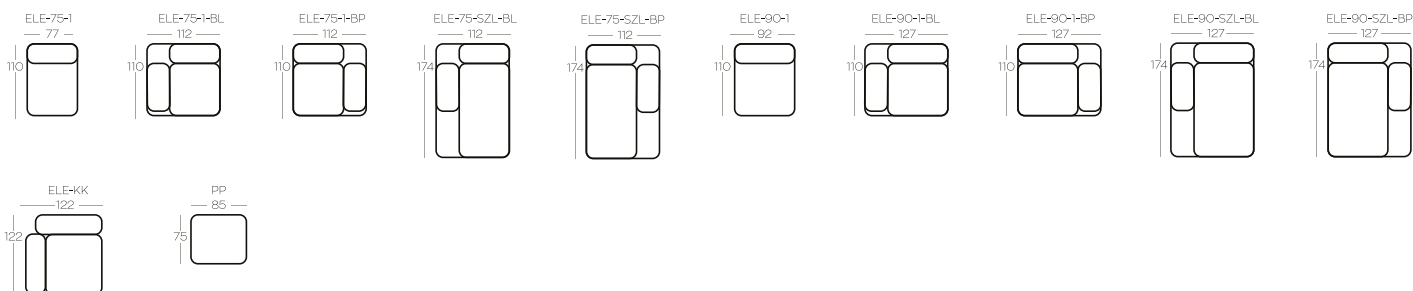

ELEMENTY kolekcji / ELEMENTS of the collection

PRZYKŁADOWE zestawienia / Exemplary SET-UPS

Wysokość elementów | Height of the elements: **104**

Wysokość pufa | Height of the hocker: **47**

Wszystkie wymiary w centymetrach | Dimensions in centimetres

Elementy tworzące zestawienia nie są połączone na stałe. W każdej chwili można zmienić ich układ.

The set-ups' elements are not permanently connected. You can change the set-up at any moment.

ELE-75-1	Element 1-osobowy bez boczaków
ELE-75-1-BL	Element 1-osobowy z boczkiem, lewy
ELE-75-1-BP	Element 1-osobowy z boczkiem, prawy
ELE-75-SZL-BL	Element szezlong, lewy
ELE-75-SZL-BP	Element szezlong, prawy
ELE-90-1	Element 1-osobowy bez boczaków
ELE-90-1-BL	Element 1-osobowy z boczkiem, lewy
ELE-90-1-BP	Element 1-osobowy z boczkiem, prawy
ELE-90-SZL-BL	Element szezlong, lewy
ELE-90-SZL-BP	Element szezlong, prawy
ELE-KK	Element narożny
P.	Puf

ELE-75-1	1-seater element, no side panels
ELE-75-1-BL	1-seater element, left side
ELE-75-1-BP	1-seater element, right side
ELE-75-SZL-BL	Chaise longue element, left side
ELE-75-SZL-BP	Chaise longue element, right side
ELE-90-1	1-seater element, no side panels
ELE-90-1-BL	1-seater element, left side
ELE-90-1-BP	1-seater element, right side
ELE-90-SZL-BL	Chaise longue element, left side
ELE-90-SZL-BP	Chaise longue element, right side
ELE-KK	Corner element
P.	Hocker