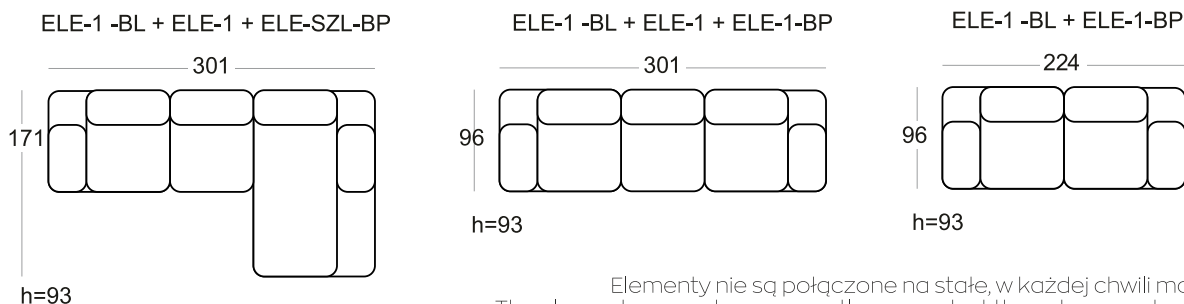

PRZYKŁADOWE ZESTAWIENIA / EXEMPLARY SET-UPS

Elementy nie są połączone na stałe, w każdej chwili można zmienić ich ułożenie.
The elements are not permanently connected, the set-up can be changed at any moment.

Wyjaśnienia skrótów / Acronym descriptions

ELE-SZL-BL	Element - szeszlony z boczkiem lewym	Element - chaiselongue, left arm
ELE-SZL-BP	Element - szeszlony z boczkiem prawym	Element - chaiselongue, right arm
ELE-1-BL	Element 1-osobowy z boczkiem lewym	1-seater element, left arm
ELE-1-BP	Element 1-osobowy z boczkiem prawym	1-seater element, right arm
ELE-1	Element 1-osobowy bez boczków	1-seater element, no arms
P	Puf	Hocker