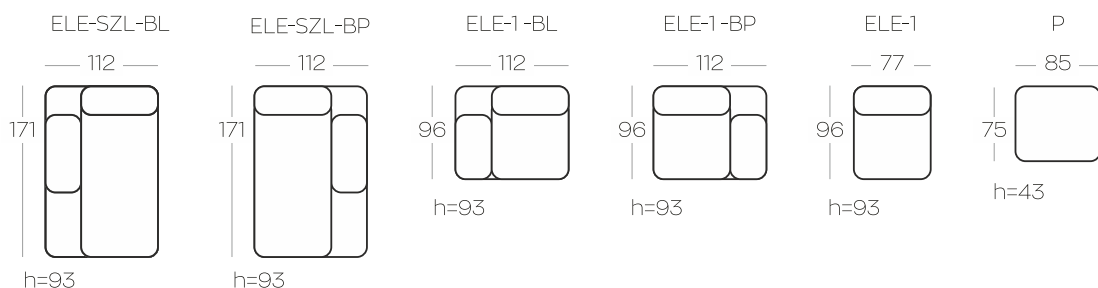

Mogą stać na dworze przez cały rok!

All year long outdoor use!

ACAPULCO - kolekcja modułowa / modular collection wersja przepuszczająca wodę / „water goes thru” version

ELEMENTY KOLEKCJI / ELEMENTS OF THE COLLECTION

PRZYKŁADOWE ZESTAWIENIA / EXEMPLARY SET-UPS

Elementy nie są połączone na stałe, w każdej chwili można zmienić ich ułożenie.
The elements are not permanently connected, the set-up can be changed at any moment.

Wyjaśnienia skrótów / Acronym descriptions

ELE-SZL-BL	Element - szeszlony z boczkiem lewym	Element - chaiselongue, left arm
ELE-SZL-BP	Element - szeszlony z boczkiem prawym	Element - chaiselongue, right arm
ELE-1-BL	Element 1-osobowy z boczkiem lewym	1-seater element, left arm
ELE-1-BP	Element 1-osobowy z boczkiem prawym	1-seater element, right arm
ELE-1	Element 1-osobowy bez boczków	1-seater element, no arms
P	Puf	Hocker