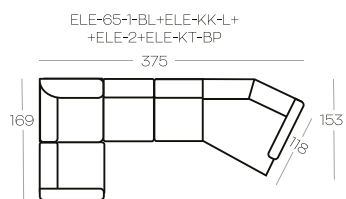

ELEMENTY kolekcji / ELEMENTS of the collection

PRZYKŁADOWE zestawienia / Exemplary SET-UPS

 Opcja: port usb

 Option: usb port

Wysokość elementów | Height of the elements: **83**

Wysokość pufa | Height of the hocker: **41**

Wszystkie wymiary w centymetrach | Dimensions in centimetres

ELE-65-1	Element 1-osobowy bez boczaków
ELE-65-1-BL	Element 1-osobowy z boczkiem, lewy
ELE-65-1-BP	Element 1-osobowy z boczkiem, prawy
ELE-75-1	Element 1-osobowy bez boczaków
ELE-75-1-BL	Element 1-osobowy z boczkiem, lewy
ELE-75-1-BP	Element 1-osobowy z boczkiem, prawy
ELE-2	Element 2-osobowy bez boczaków
ELE-2-BL	Element 2-osobowy z boczkiem, lewy
ELE-2-BP	Element 2-osobowy z boczkiem, prawy
ELE-2,5	Element 2,5 bez boczaków
ELE-2,5-BL	Element 2,5 z boczkiem, lewy
ELE-2,5-BP	Element 2,5 z boczkiem, prawy
ELE-3	Element 3-osobowy bez boczaków
ELE-3-BL	Element 3-osobowy z boczkiem, lewy
ELE-3-BP	Element 3-osobowy z boczkiem, prawy
ELE-KK-L	Element kwadratowy, lewy
ELE-KP-P	Element kwadratowy, prawy
ELE-KT-L	Element trójkątny, lewy
ELE-KT-P	Element trójkątny, prawy
ELE-65-SZL-BL	Element szezlong , lewy
ELE-65-SZL-BP	Element szezlong , prawy
ELE-75-SZL-BL	Element szezlong , lewy
ELE-75-SZL-BP	Element szezlong , prawy
ELE-65-P-L	Element puf lewy. Uwaga! Musi być elementem zestawienia.
ELE-65-P-P.	Element puf prawy. Uwaga! Musi być elementem zestawienia.
3SNR	Sofa 3-osobowa nierozkładana
3SR	Sofa 3-osobowa z funkcją spania
2,5SNR	Sofa 2,5 nierozkładana
2SNR	Sofa 2-osobowa nierozkładana
2SR	Sofa 2-osobowa rozkładana
1FNR	Fotel
P65x65	Puf
P75x75	Puf