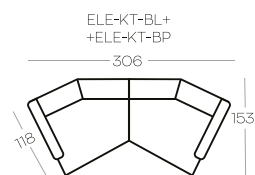

ELEMENTY kolekcji / ELEMENTS of the collection

PRZYKŁADOWE zestawienia / Exemplary SET-UPS

 Opcja: port usb

 Option: usb port

Wysokość elementów | Height of the elements: **83**

Wysokość pufa | Height of the hocker: **41**

Wszystkie wymiary w centymetrach | Dimensions in centimetres

ELE-65-1	Element 1-osobowy bez boczaków
ELE-65-1-BL	Element 1-osobowy z boczkiem, lewy
ELE-65-1-BP	Element 1-osobowy z boczkiem, prawy
ELE-75-1	Element 1-osobowy bez boczaków
ELE-75-1-BL	Element 1-osobowy z boczkiem, lewy
ELE-75-1-BP	Element 1-osobowy z boczkiem, prawy
ELE-2	Element 2-osobowy bez boczaków
ELE-2-BL	Element 2-osobowy z boczkiem, lewy
ELE-2-BP	Element 2-osobowy z boczkiem, prawy
ELE-2,5	Element 2,5 bez boczaków
ELE-2,5-BL	Element 2,5 z boczkiem, lewy
ELE-2,5-BP	Element 2,5 z boczkiem, prawy
ELE-3	Element 3-osobowy bez boczaków
ELE-3-BL	Element 3-osobowy z boczkiem, lewy
ELE-3-BP	Element 3-osobowy z boczkiem, prawy
ELE-KK-L	Element kwadratowy, lewy
ELE-KP-P	Element kwadratowy, prawy
ELE-KT-L	Element trójkątny, lewy
ELE-KT-P	Element trójkątny, prawy
ELE-65-SZL-BL	Element szezlong , lewy
ELE-65-SZL-BP	Element szezlong , prawy
ELE-75-SZL-BL	Element szezlong , lewy
ELE-75-SZL-BP	Element szezlong , prawy
ELE-65-P-L	Element puf lewy. Uwaga! Musi być elementem zestawienia.
ELE-65-P-P.	Element puf prawy. Uwaga! Musi być elementem zestawienia.
3SNR	Sofa 3-osobowa nierozkładana
3SR	Sofa 3-osobowa z funkcją spania
2,5SNR	Sofa 2,5 nierozkładana
2SNR	Sofa 2-osobowa nierozkładana
2SR	Sofa 2-osobowa rozkładana
1FNR	Fotel
P65x65	Puf
P75x75	Puf