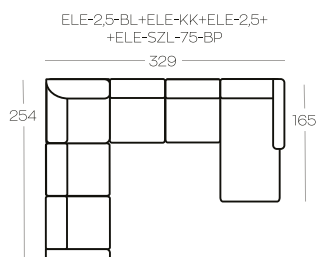

ELEMENTY kolekcji / ELEMENTS of the collection

PRZYKŁADOWE zestawienia / Exemplary SET-UPS

 Opcja: port usb

 Option: usb port

Wysokość elementów | Height of the elements: **83**

Wysokość pufa | Height of the hocker: **41**

Wszystkie wymiary w centymetrach | Dimensions in centimetres

ELE-65-1	Element 1-osobowy bez boczaków
ELE-65-1-BL	Element 1-osobowy z boczkiem, lewy
ELE-65-1-BP	Element 1-osobowy z boczkiem, prawy
ELE-75-1	Element 1-osobowy bez boczaków
ELE-75-1-BL	Element 1-osobowy z boczkiem, lewy
ELE-75-1-BP	Element 1-osobowy z boczkiem, prawy
ELE-2	Element 2-osobowy bez boczaków
ELE-2-BL	Element 2-osobowy z boczkiem, lewy
ELE-2-BP	Element 2-osobowy z boczkiem, prawy
ELE-2,5	Element 2,5 bez boczaków
ELE-2,5-BL	Element 2,5 z boczkiem, lewy
ELE-2,5-BP	Element 2,5 z boczkiem, prawy
ELE-3	Element 3-osobowy bez boczaków
ELE-3-BL	Element 3-osobowy z boczkiem, lewy
ELE-3-BP	Element 3-osobowy z boczkiem, prawy
ELE-KK-L	Element kwadratowy, lewy
ELE-KP-P	Element kwadratowy, prawy
ELE-KT-L	Element trójkątny, lewy
ELE-KT-P	Element trójkątny, prawy
ELE-65-SZL-BL	Element szezlong , lewy
ELE-65-SZL-BP	Element szezlong , prawy
ELE-75-SZL-BL	Element szezlong , lewy
ELE-75-SZL-BP	Element szezlong , prawy
ELE-65-P-L	Element puf lewy. Uwaga! Musi być elementem zestawienia.
ELE-65-P-P.	Element puf prawy. Uwaga! Musi być elementem zestawienia.
3SNR	Sofa 3-osobowa nierozkładana
3SR	Sofa 3-osobowa z funkcją spania
2,5SNR	Sofa 2,5 nierozkładana
2SNR	Sofa 2-osobowa nierozkładana
2SR	Sofa 2-osobowa rozkładana
1FNR	Fotel
P65x65	Puf
P75x75	Puf