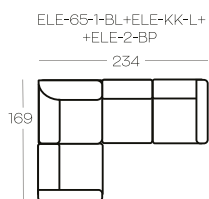

ELEMENTY kolekcji / ELEMENTS of the collection

PRZYKŁADOWE zestawienia / Exemplary SET-UPS

 Opcja: port usb

 Option: usb port

Wysokość elementów | Height of the elements: **83**

Wysokość pufa | Height of the hocker: **41**

Wszystkie wymiary w centymetrach | Dimensions in centimetres

ELE-65-1	Element 1-osobowy bez boczaków
ELE-65-1-BL	Element 1-osobowy z boczkiem, lewy
ELE-65-1-BP	Element 1-osobowy z boczkiem, prawy
ELE-75-1	Element 1-osobowy bez boczaków
ELE-75-1-BL	Element 1-osobowy z boczkiem, lewy
ELE-75-1-BP	Element 1-osobowy z boczkiem, prawy
ELE-2	Element 2-osobowy bez boczaków
ELE-2-BL	Element 2-osobowy z boczkiem, lewy
ELE-2-BP	Element 2-osobowy z boczkiem, prawy
ELE-2,5	Element 2,5 bez boczaków
ELE-2,5-BL	Element 2,5 z boczkiem, lewy
ELE-2,5-BP	Element 2,5 z boczkiem, prawy
ELE-3	Element 3-osobowy bez boczaków
ELE-3-BL	Element 3-osobowy z boczkiem, lewy
ELE-3-BP	Element 3-osobowy z boczkiem, prawy
ELE-KK-L	Element kwadratowy, lewy
ELE-KP-P	Element kwadratowy, prawy
ELE-KT-L	Element trójkątny, lewy
ELE-KT-P	Element trójkątny, prawy
ELE-65-SZL-BL	Element szezlong , lewy
ELE-65-SZL-BP	Element szezlong , prawy
ELE-75-SZL-BL	Element szezlong , lewy
ELE-75-SZL-BP	Element szezlong , prawy
ELE-65-P-L	Element puf lewy. Uwaga! Musi być elementem zestawienia.
ELE-65-P-P.	Element puf prawy. Uwaga! Musi być elementem zestawienia.
3SNR	Sofa 3-osobowa nierozkładana
3SR	Sofa 3-osobowa z funkcją spania
2,5SNR	Sofa 2,5 nierozkładana
2SNR	Sofa 2-osobowa nierozkładana
2SR	Sofa 2-osobowa rozkładana
1FNR	Fotel
P65x65	Puf
P75x75	Puf