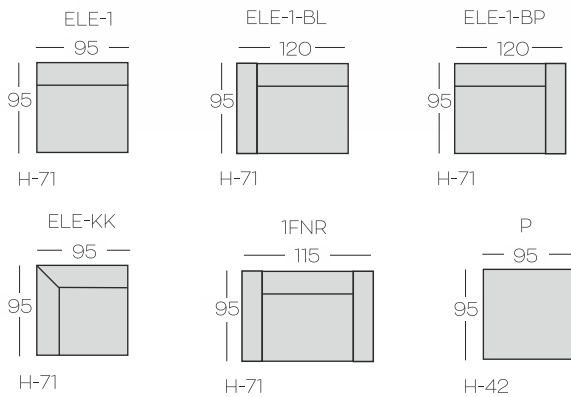

### Wyjaśnienie skrótów / Acronym descriptions

ELE-1	Element 1-os. bez boczaków	Element 1-seater, no arms
ELE-1-BL	Element 1-os. z boczkiem lewym	Element 1-seater, left arm
ELE-1-BP	Element 1-os. z boczkiem prawym	Element 1-seater, right arm
ELE-KK	Element narożny	Corner element
FNR	Fotel	Armchair
P	Puf	Hocker