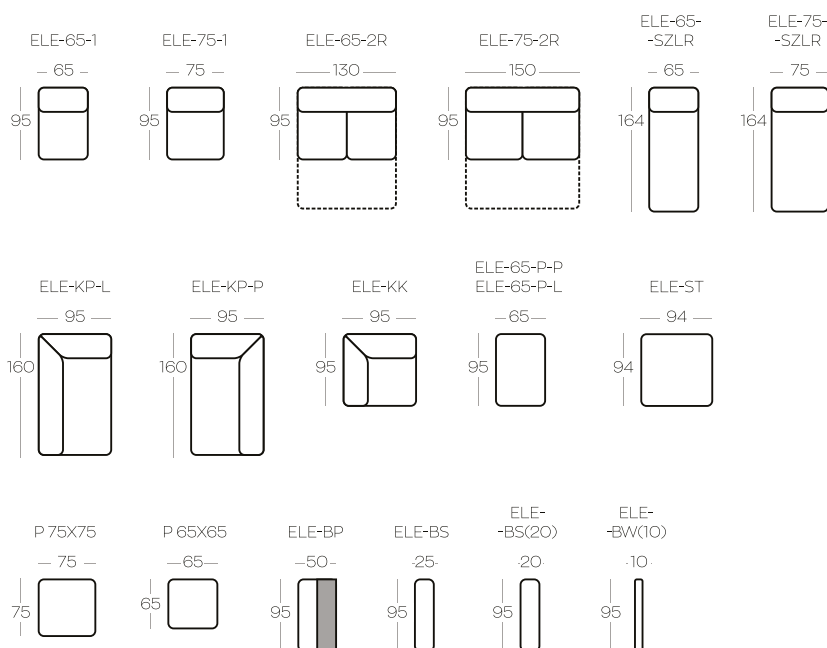

ELEMENTY kolekcji / ELEMENTS of the collection

Opcja: ładowarka indukcyjna i / lub port usb
Option: induction charger and / or usb port

Wysokość elementów | Height of the elements: **85**

Wysokość pufa | Height of the hocker: **42**

Wysokość stolika | Height of the table: **25**

Wysokość boczaków | Height of the side panels: **56**

Wszystkie wymiary w centymetrach | Dimensions in centimetres