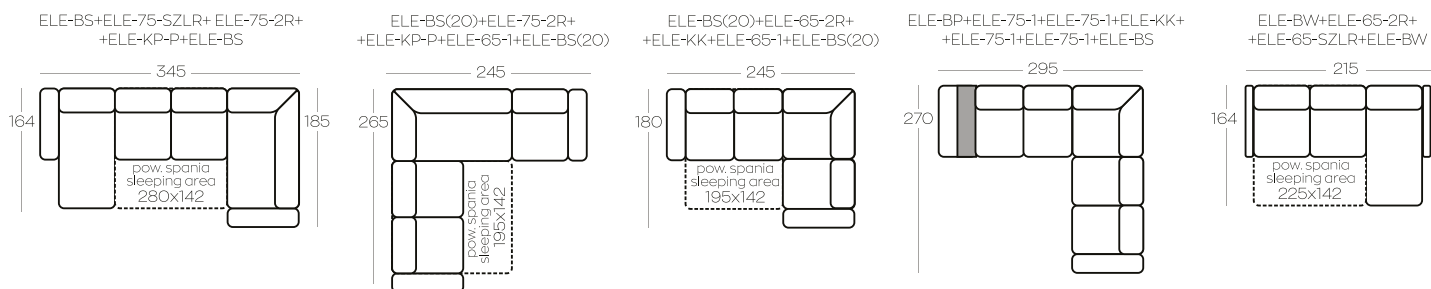

ELEMENTY kolekcji / ELEMENTS of the collection

Opcja: ładowarka indukcyjna i / lub port usb
 Option: induction charger and / or usb port

Wysokość elementów | Height of the elements: **85**

Wysokość pufa | Height of the hocker: **42**

Wysokość stolika | Height of the table: **25**

Wysokość boczaków | Height of the side panels: **56**

Wszystkie wymiary w centymetrach | Dimensions in centimetres

PRZYKŁADOWE zestawienia / Exemplary SET-UPS