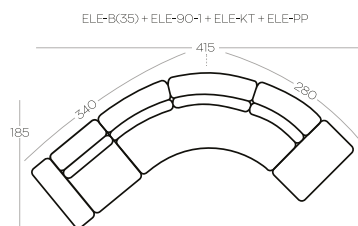

PRZYKŁADOWE zestawienia / Exemplary SET-UPS

Elementy tworzące zestawienia nie są połączone na stałe.

W każdej chwili można zmienić ich układ.

- Poduszki oparciowe mają wypełnienie z pierza lub kulki silikonowej
- Opcja: ładowarka indukcyjna i / lub port usb

The set-ups' elements are not permanently connected.

You can change the set-up at any moment.

- Backrest cushions: feather or silicone fluff
- Option: induction charger and / or usb port

Wysokość elementów | Height of the elements: **95**

Wysokość boczaków | Height of the side panels: **56**

Wysokość pufów | Height of the hockers: **46**

Wszystkie wymiary w centymetrach | Dimensions in centimetres

OPIS indeksów / DESCRIPTION of acronyms

ELE-75-1	Element 1-osobowy bez boczaków
ELE-75-SZL(158)-BL(25)	Szezląg lewy długości 158 cm z boczkiem 25 cm
ELE-75-SZL(158)-BP(25)	Szezląg prawy długości 158 cm z boczkiem 25 cm
ELE-75-SZL(158)-BL(35)	Szezląg lewy długości 158 cm z boczkiem 35 cm
ELE-75-SZL(158)-BP(35)	Szezląg prawy długości 158 cm z boczkiem 35 cm
ELE-75-SZL(185)-BL(25)	Szezląg lewy długości 185 cm z boczkiem 25 cm
ELE-75-SZL(185)-BP(25)	Szezląg prawy długości 185 cm z boczkiem 25 cm
ELE-75-SZL(185)-BL(35)	Szezląg lewy długości 185 cm z boczkiem 35 cm
ELE-75-SZL(185)-BP(35)	Szezląg prawy długości 185 cm z boczkiem 35 cm
ELE-90-1	Element 1-osobowy bez boczaków
ELE-90-SZL(158)-BL(25)	Szezląg lewy długości 158 cm z boczkiem 25 cm
ELE-90-SZL(158)-BP(25)	Szezląg prawy długości 158 cm z boczkiem 25 cm
ELE-90-SZL(158)-BL(35)	Szezląg lewy długości 158 cm z boczkiem 35 cm
ELE-90-SZL(158)-BP(35)	Szezląg prawy długości 158 cm z boczkiem 35 cm
ELE-90-SZL(185)-BL(25)	Szezląg lewy długości 185 cm z boczkiem 25 cm
ELE-90-SZL(185)-BP(25)	Szezląg prawy długości 185 cm z boczkiem 25 cm
ELE-90-SZL(185)-BL(35)	Szezląg lewy długości 185 cm z boczkiem 35 cm
ELE-90-SZL(185)-BP(35)	Szezląg prawy długości 185 cm z boczkiem 35 cm
ELE-2,5	Element 2,5
ELE-3	Element 3-osobowy
ELE-KK	Element narożny kwadratowy
ELE-KT	Element narożny łukowaty
ELE-KT(S)	Element narożny łukowaty
ELE-KT-S(45)	Element narożny łukowaty
ELE-B(25)	Element - boczek, szerokość 25 cm
ELE-B(35)	Element - boczek, szerokość 25 cm
2,5SNR(25)	Sofa 2,5 z boczkami o szerokości 25 cm
2,5SNR(35)	Sofa 2,5 z boczkami o szerokości 35 cm
3SNR(25)	Sofa 3-osobowa z boczkami o szerokości 25 cm
3SNR(35)	Sofa 3-osobowa z boczkami o szerokości 35 cm
P-Ø90	Puf okrągły
PP	Puf prostokątny