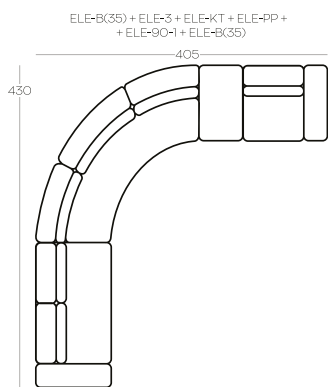

PRZYKŁADOWE zestawienia / Exemplary SET-UPS

Elementy tworzące zestawienia nie są połączone na stałe.

W każdej chwili można zmienić ich układ.

- Poduszki oparciowe mają wypełnienie z pierza lub kulki silikonowej
- Opcja: ładowarka indukcyjna i / lub port usb

The set-ups' elements are not permanently connected.

You can change the set-up at any moment.

- Backrest cushions: feather or silicone fluff
- Option: induction charger and / or usb port

Wysokość elementów | Height of the elements: **95**

Wysokość boczaków | Height of the side panels: **56**

Wysokość pufów | Height of the hockers: **46**

Wszystkie wymiary w centymetrach | Dimensions in centimetres

OPIS indeksów / DESCRIPTION of acronyms

ELE-75-1	Element 1-osobowy bez boczaków
ELE-75-SZL(158)-BL(25)	Szezląg lewy długości 158 cm z boczkiem 25 cm
ELE-75-SZL(158)-BP(25)	Szezląg prawy długości 158 cm z boczkiem 25 cm
ELE-75-SZL(158)-BL(35)	Szezląg lewy długości 158 cm z boczkiem 35 cm
ELE-75-SZL(158)-BP(35)	Szezląg prawy długości 158 cm z boczkiem 35 cm
ELE-75-SZL(185)-BL(25)	Szezląg lewy długości 185 cm z boczkiem 25 cm
ELE-75-SZL(185)-BP(25)	Szezląg prawy długości 185 cm z boczkiem 25 cm
ELE-75-SZL(185)-BL(35)	Szezląg lewy długości 185 cm z boczkiem 35 cm
ELE-75-SZL(185)-BP(35)	Szezląg prawy długości 185 cm z boczkiem 35 cm
ELE-90-1	Element 1-osobowy bez boczaków
ELE-90-SZL(158)-BL(25)	Szezląg lewy długości 158 cm z boczkiem 25 cm
ELE-90-SZL(158)-BP(25)	Szezląg prawy długości 158 cm z boczkiem 25 cm
ELE-90-SZL(158)-BL(35)	Szezląg lewy długości 158 cm z boczkiem 35 cm
ELE-90-SZL(158)-BP(35)	Szezląg prawy długości 158 cm z boczkiem 35 cm
ELE-90-SZL(185)-BL(25)	Szezląg lewy długości 185 cm z boczkiem 25 cm
ELE-90-SZL(185)-BP(25)	Szezląg prawy długości 185 cm z boczkiem 25 cm
ELE-90-SZL(185)-BL(35)	Szezląg lewy długości 185 cm z boczkiem 35 cm
ELE-90-SZL(185)-BP(35)	Szezląg prawy długości 185 cm z boczkiem 35 cm
ELE-2,5	Element 2,5
ELE-3	Element 3-osobowy
ELE-KK	Element narożny kwadratowy
ELE-KT	Element narożny łukowaty
ELE-KT(S)	Element narożny łukowaty
ELE-KT-S(45)	Element narożny łukowaty
ELE-B(25)	Element - boczek, szerokość 25 cm
ELE-B(35)	Element - boczek, szerokość 25 cm
2,5SNR(25)	Sofa 2,5 z boczkami o szerokości 25 cm
2,5SNR(35)	Sofa 2,5 z boczkami o szerokości 35 cm
3SNR(25)	Sofa 3-osobowa z boczkami o szerokości 25 cm
3SNR(35)	Sofa 3-osobowa z boczkami o szerokości 35 cm
P-Ø90	Puf okrągły
PP	Puf prostokątny