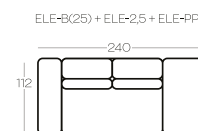

PRZYKŁADOWE zestawienia / Exemplary SET-UPS

Elementy tworzące zestawienia nie są połączone na stałe.

W każdej chwili można zmienić ich układ.

- Poduszki oparciowe mają wypełnienie z pierza lub kulki silikonowej
- Opcja: ładowarka indukcyjna i / lub port usb

The set-ups' elements are not permanently connected.

You can change the set-up at any moment.

- Backrest cushions: feather or silicone fluff
- Option: induction charger and / or usb port

Wysokość elementów | Height of the elements: **95**

Wysokość boczaków | Height of the side panels: **56**

Wysokość pufów | Height of the hockers: **46**

Wszystkie wymiary w centymetrach | Dimensions in centimetres

OPIS indeksów / DESCRIPTION of acronyms

ELE-75-1	Element 1-osobowy bez boczaków
ELE-75-SZL(158)-BL(25)	Szezląg lewy długości 158 cm z boczkiem 25 cm
ELE-75-SZL(158)-BP(25)	Szezląg prawy długości 158 cm z boczkiem 25 cm
ELE-75-SZL(158)-BL(35)	Szezląg lewy długości 158 cm z boczkiem 35 cm
ELE-75-SZL(158)-BP(35)	Szezląg prawy długości 158 cm z boczkiem 35 cm
ELE-75-SZL(185)-BL(25)	Szezląg lewy długości 185 cm z boczkiem 25 cm
ELE-75-SZL(185)-BP(25)	Szezląg prawy długości 185 cm z boczkiem 25 cm
ELE-75-SZL(185)-BL(35)	Szezląg lewy długości 185 cm z boczkiem 35 cm
ELE-75-SZL(185)-BP(35)	Szezląg prawy długości 185 cm z boczkiem 35 cm
ELE-90-1	Element 1-osobowy bez boczaków
ELE-90-SZL(158)-BL(25)	Szezląg lewy długości 158 cm z boczkiem 25 cm
ELE-90-SZL(158)-BP(25)	Szezląg prawy długości 158 cm z boczkiem 25 cm
ELE-90-SZL(158)-BL(35)	Szezląg lewy długości 158 cm z boczkiem 35 cm
ELE-90-SZL(158)-BP(35)	Szezląg prawy długości 158 cm z boczkiem 35 cm
ELE-90-SZL(185)-BL(25)	Szezląg lewy długości 185 cm z boczkiem 25 cm
ELE-90-SZL(185)-BP(25)	Szezląg prawy długości 185 cm z boczkiem 25 cm
ELE-90-SZL(185)-BL(35)	Szezląg lewy długości 185 cm z boczkiem 35 cm
ELE-90-SZL(185)-BP(35)	Szezląg prawy długości 185 cm z boczkiem 35 cm
ELE-2,5	Element 2,5
ELE-3	Element 3-osobowy
ELE-KK	Element narożny kwadratowy
ELE-KT	Element narożny łukowaty
ELE-KT(S)	Element narożny łukowaty
ELE-KT-S(45)	Element narożny łukowaty
ELE-B(25)	Element - boczek, szerokość 25 cm
ELE-B(35)	Element - boczek, szerokość 25 cm
2,5SNR(25)	Sofa 2,5 z boczkami o szerokości 25 cm
2,5SNR(35)	Sofa 2,5 z boczkami o szerokości 35 cm
3SNR(25)	Sofa 3-osobowa z boczkami o szerokości 25 cm
3SNR(35)	Sofa 3-osobowa z boczkami o szerokości 35 cm
P-Ø90	Puf okrągły
PP	Puf prostokątny