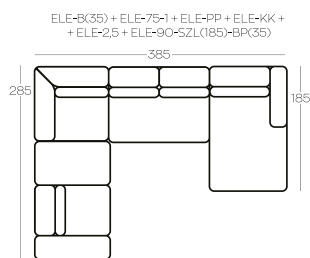

PRZYKŁADOWE zestawienia / Exemplary SET-UPS

Elementy tworzące zestawienia nie są połączone na stałe.

W każdej chwili można zmienić ich układ.

- Poduszki oparciowe mają wypełnienie z pierza lub kulki silikonowej
- Opcja: ładowarka indukcyjna i / lub port usb

The set-ups' elements are not permanently connected.

You can change the set-up at any moment.

- Backrest cushions: feather or silicone fluff
- Option: induction charger and / or usb port

Wysokość elementów | Height of the elements: **95**

Wysokość boczaków | Height of the side panels: **56**

Wysokość pufów | Height of the hockers: **46**

Wszystkie wymiary w centymetrach | Dimensions in centimetres

OPIS indeksów / DESCRIPTION of acronyms

ELE-75-1	Element 1-osobowy bez boczaków
ELE-75-SZL(158)-BL(25)	Szezląg lewy długości 158 cm z boczkiem 25 cm
ELE-75-SZL(158)-BP(25)	Szezląg prawy długości 158 cm z boczkiem 25 cm
ELE-75-SZL(158)-BL(35)	Szezląg lewy długości 158 cm z boczkiem 35 cm
ELE-75-SZL(158)-BP(35)	Szezląg prawy długości 158 cm z boczkiem 35 cm
ELE-75-SZL(185)-BL(25)	Szezląg lewy długości 185 cm z boczkiem 25 cm
ELE-75-SZL(185)-BP(25)	Szezląg prawy długości 185 cm z boczkiem 25 cm
ELE-75-SZL(185)-BL(35)	Szezląg lewy długości 185 cm z boczkiem 35 cm
ELE-75-SZL(185)-BP(35)	Szezląg prawy długości 185 cm z boczkiem 35 cm
ELE-90-1	Element 1-osobowy bez boczaków
ELE-90-SZL(158)-BL(25)	Szezląg lewy długości 158 cm z boczkiem 25 cm
ELE-90-SZL(158)-BP(25)	Szezląg prawy długości 158 cm z boczkiem 25 cm
ELE-90-SZL(158)-BL(35)	Szezląg lewy długości 158 cm z boczkiem 35 cm
ELE-90-SZL(158)-BP(35)	Szezląg prawy długości 158 cm z boczkiem 35 cm
ELE-90-SZL(185)-BL(25)	Szezląg lewy długości 185 cm z boczkiem 25 cm
ELE-90-SZL(185)-BP(25)	Szezląg prawy długości 185 cm z boczkiem 25 cm
ELE-90-SZL(185)-BL(35)	Szezląg lewy długości 185 cm z boczkiem 35 cm
ELE-90-SZL(185)-BP(35)	Szezląg prawy długości 185 cm z boczkiem 35 cm
ELE-2,5	Element 2,5
ELE-3	Element 3-osobowy
ELE-KK	Element narożny kwadratowy
ELE-KT	Element narożny łukowaty
ELE-KT(S)	Element narożny łukowaty
ELE-KT-S(45)	Element narożny łukowaty
ELE-B(25)	Element - boczek, szerokość 25 cm
ELE-B(35)	Element - boczek, szerokość 25 cm
2,5SNR(25)	Sofa 2,5 z boczkami o szerokości 25 cm
2,5SNR(35)	Sofa 2,5 z boczkami o szerokości 35 cm
3SNR(25)	Sofa 3-osobowa z boczkami o szerokości 25 cm
3SNR(35)	Sofa 3-osobowa z boczkami o szerokości 35 cm
P-Ø90	Puf okrągły
PP	Puf prostokątny