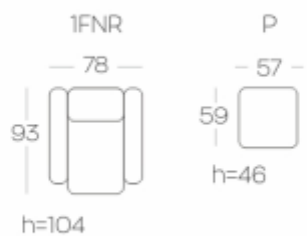

VIVA

fotel i puf

VIVA

ELEMENTY KOLEKCJI

Oznaczenia elementów kolekcji

1FNR	Fotel
P.	Puf

Wymiary podano w centymetrach