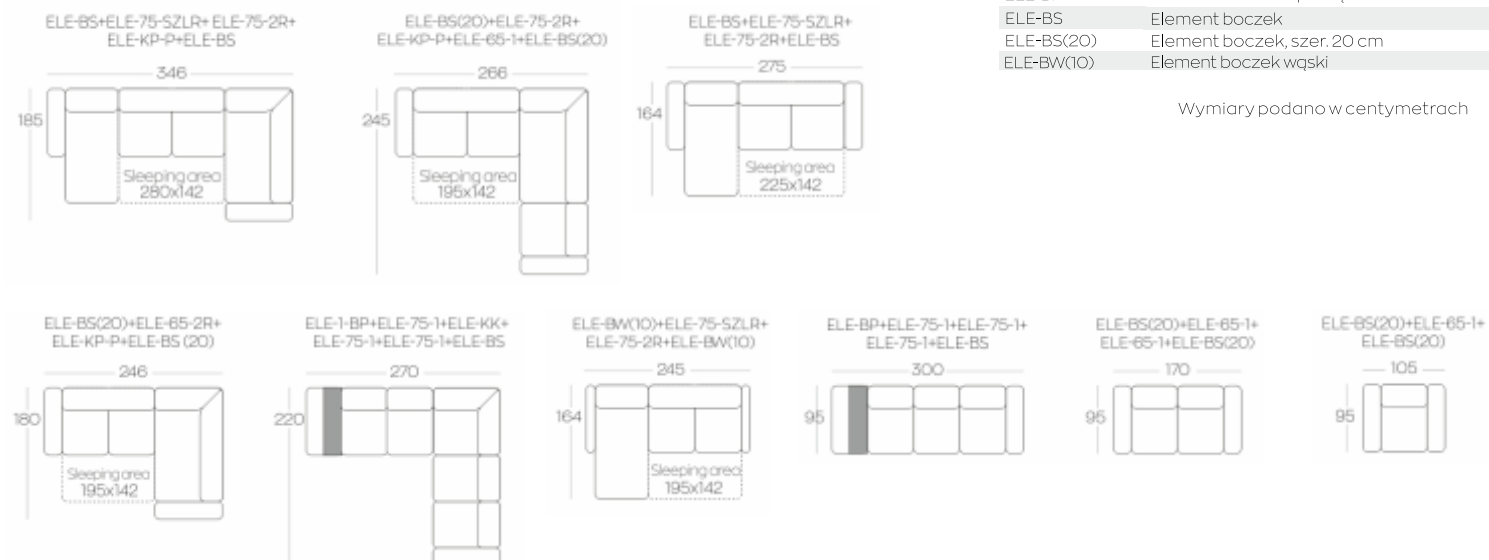

## ELEMENTY KOLEKCJI

## Oznaczenia elementów kolekcji

ELE-65-SZLR	Element szeszył z pojemnikiem
ELE-75-SZLR	Element szeszył z pojemnikiem
ELE-KP-L	Element narożny z pojemnikiem, lewy
ELE-KP-P	Element narożny z pojemnikiem, prawy
ELE-65-2R	Element 2-osobowy, rozkładany
ELE-75-2R	Element 2-osobowy, rozkładany
ELE-65-1	Element 1-osobowy
ELE-75-1	Element 1-osobowy
ELE-KK	Element narożny kwadratowy
ST	Puf-stółik
PR	Puf z pojemnikiem
ELE-BP	Element boczek z półką
ELE-BS	Element boczek
ELE-BS(20)	Element boczek, szer. 20 cm
ELE-BW(10)	Element boczek wąski

## PRZYKŁADOWE ZESTAWIENIA

Wymiary podano w centymetrach