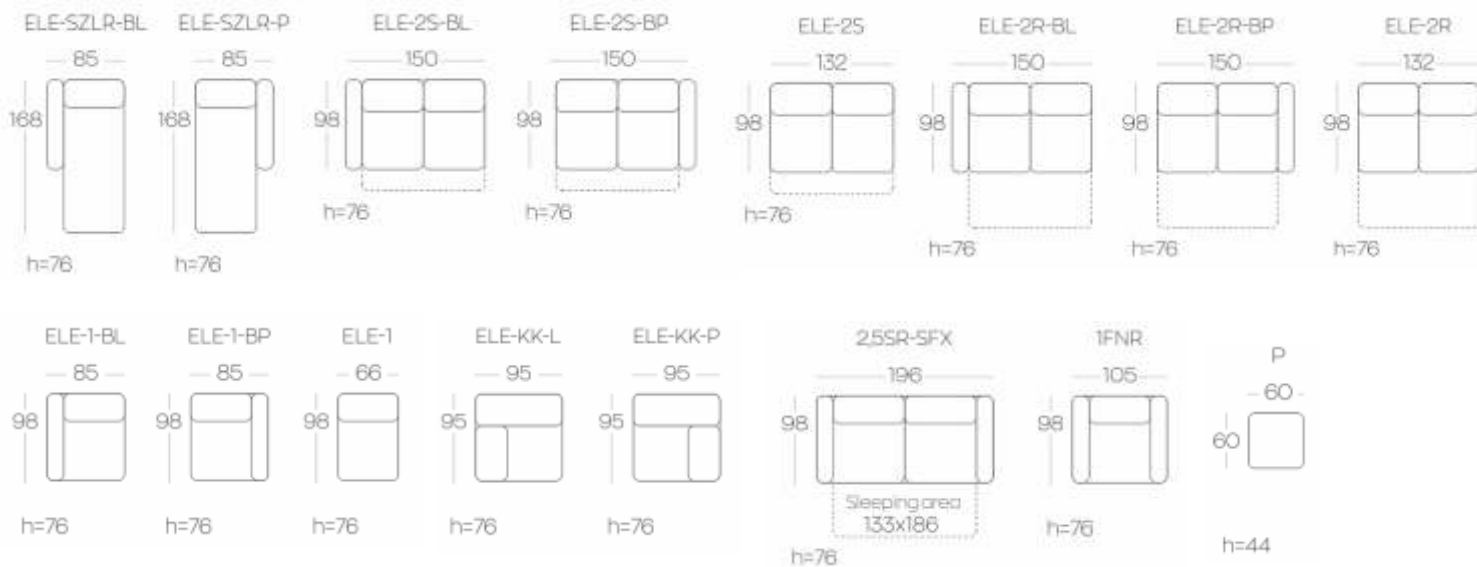

PALERMO

kolekcja modułowa

PALERMO - kolekcja modułowa

ELEMENTY KOLEKCJI

PRZYKŁADOWE ZESTAWIENIA

Oznaczenia elementów kolekcji

ELE-SZLR-BL	Element szelony z pojemnikiem, lewy
ELE-SZLR-BP	Element szelony z pojemnikiem, prawy
ELE-2S-BL	Element 2-os. z szufladą, boczki lewy
ELE-2S-BP	Element 2-os. z szufladą, boczki prawy
ELE-2S	Element 2-os. z szufladą bez boczki
ELE-2R-BL	Element 2-osobowy, rozkładany, boczki lewy
ELE-2R-BP	Element 2-osobowy, rozkładany, boczki prawy
ELE-2R	Element 2-osobowy, rozkładany, bez boczki
ELE-1-BL	Element 1-osobowy, boczki lewy
ELE-1-BP	Element 1-osobowy, boczki prawy
ELE-1	Element 1-osobowy, bez boczki
ELE-KK-L	Element narożny kwadratowy, lewy
ELE-KK-P	Element narożny kwadratowy, prawy
2.5SR-SFX	Sofa 2,5 z funkcją spania (sedaflex)
1FNR	Fotel
P	Pufa

Wymiary podano w centymetrach