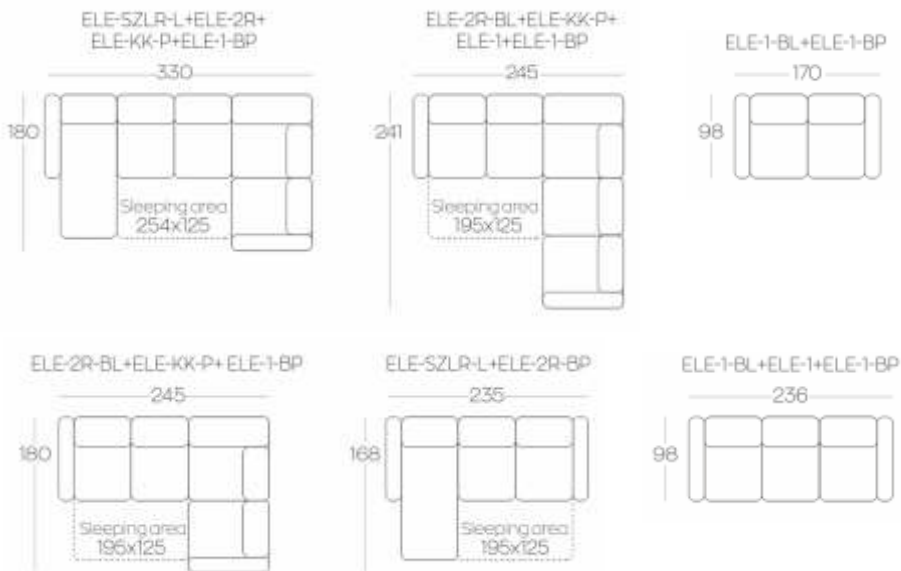

PALERMO

kolekcja modułowa

PALERMO - kolekcja modułowa

ELEMENTY KOLEKCJI

PRZYKŁADOWE ZESTAWIENIA

Oznaczenia elementów kolekcji

ELE-SZLR-BL	Element szelony z pojemnikiem, lewy
ELE-SZLR-BP	Element szelony z pojemnikiem, prawy
ELE-2S-BL	Element 2-os. z szufladą, boczki lewy
ELE-2S-BP	Element 2-os. z szufladą, boczki prawy
ELE-2S	Element 2-os. z szufladą bez boczki
ELE-2R-BL	Element 2-osobowy, rozkładany, boczki lewy
ELE-2R-BP	Element 2-osobowy, rozkładany, boczki prawy
ELE-2R	Element 2-osobowy, rozkładany, bez boczki
ELE-1-BL	Element 1-osobowy, boczki lewy
ELE-1-BP	Element 1-osobowy, boczki prawy
ELE-1	Element 1-osobowy, bez boczki
ELE-KK-L	Element narożny kwadratowy, lewy
ELE-KK-P	Element narożny kwadratowy, prawy
2.5SR-SFX	Sofa 2,5 z funkcją spania (sedaflex)
1FNR	Fotel
P	Pufa

Wymiary podano w centymetrach