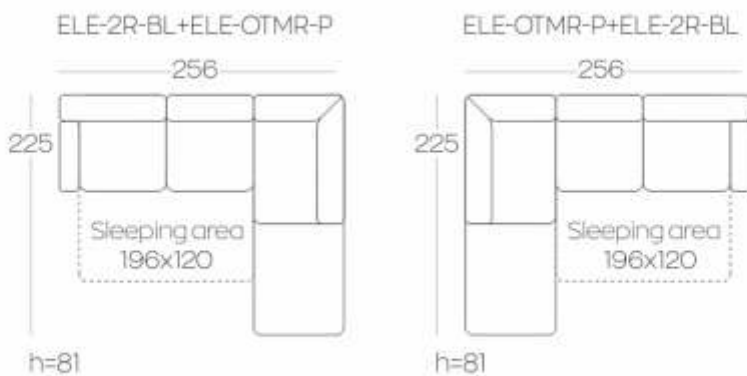

## Oznaczenia elementów kolekcji

- ELE-2R-BL + ELE-OTMR-P Sofa narożna z f. spania z lewej strony i pułem z pojemnikiem z prawej
- ELE-OTMR-P + ELE-2R-BP Sofa narożna z f. spania z prawej strony i pułem z pojemnikiem z lewej

Wymiary podano w centymetrach