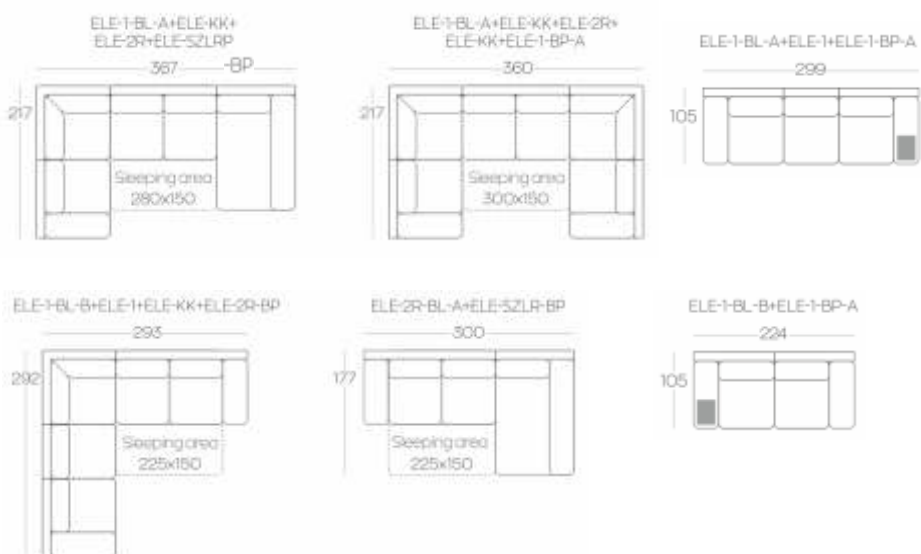

CALVADOS

kolekcja modułowa

Fotel na zdjęciu jest z kolekcji Cross

CALVADOS - kolekcja modułowa

ELEMENTY KOLEKCJI

PRZYKŁADOWE ZESTAWIENIA

Oznaczenia elementów kolekcji

ELE-SZLR-BL	Element szelony z pojemnikiem, lewy
ELE-SZLR-BP	Element szelony z pojemnikiem, prawy
ELE-2R-BL-A	Element 2-os. rozkładany, boczek lewy, typ A
ELE-2R-BP-A	Element 2-os. rozkładany, boczek lewy, typ B
ELE-2R-BL-B	Element 2-os. rozkładany, boczek lewy, typ A
ELE-2R-BP-B	Element 2-os. rozkładany, boczek prawy, typ B
ELE-2	Element 2-osobowy, bez boczaków
ELE-1-BL-A	Element 1-os., boczek lewy, typ A
ELE-1-BP-A	Element 1-os., boczek prawy, typ A
ELE-1-BL-B	Element 1-os., boczek lewy, typ B
ELE-1-BP-B	Element 1-os., boczek prawy, typ B
ELE-1	Element 1-osobowy, bez boczaków
ELE-KK	Element klin kwadratowy
1FNR	Fotel
P	Puf

Boczek typu B ma stolik-półkę pod laptop
Wymiary podano w centymetrach