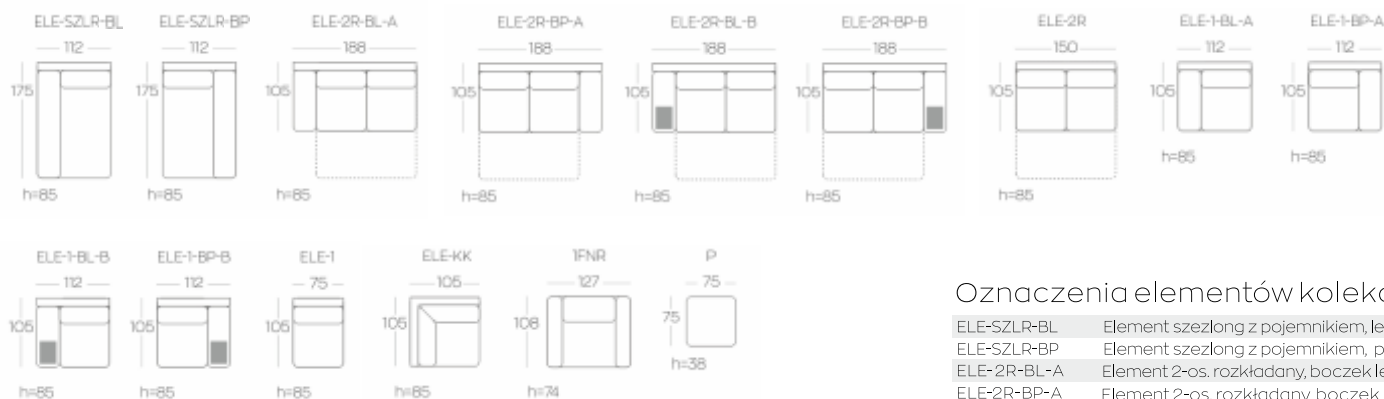

CALVADOS

kolekcja modułowa

Fotel na zdjęciu jest z kolekcji Cross

CALVADOS - kolekcja modułowa

ELEMENTY KOLEKCJI

PRZYKŁADOWE ZESTAWIENIA

Oznaczenia elementów kolekcji

ELE-SZLR-BL	Element szelony z pojemnikiem, lewy
ELE-SZLR-BP	Element szelony z pojemnikiem, prawy
ELE-2R-BL-A	Element 2-os. rozkładany, boczek lewy, typ A
ELE-2R-BP-A	Element 2-os. rozkładany, boczek lewy, typ B
ELE-2R-BL-B	Element 2-os. rozkładany, boczek lewy, typ A
ELE-2R-BP-B	Element 2-os. rozkładany, boczek prawy, typ B
ELE-2	Element 2-osobowy, bez boczaków
ELE-1-BL-A	Element 1-os., boczek lewy, typ A
ELE-1-BP-A	Element 1-os., boczek prawy, typ A
ELE-1-BL-B	Element 1-os., boczek lewy, typ B
ELE-1-BP-B	Element 1-os., boczek prawy, typ B
ELE-1	Element 1-osobowy, bez boczaków
ELE-KK	Element klin kwadratowy
1FNR	Fotel
P	Puf

Boczek typu B ma stolik-półkę pod laptop
Wymiary podano w centymetrach